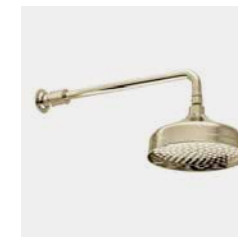

Chrome	BC-AXB-133-CP	<b>£975</b>
Nickel	BC-AXB-133-BN	<b>£1,175</b>

**F. Booth & Co. Axbridge Lever Handle Floor Standing Bath Shower Mixer**

Chrome	BC-AXB-233-CP	<b>£995</b>
Nickel	BC-AXB-233-BN	<b>£1,175</b>